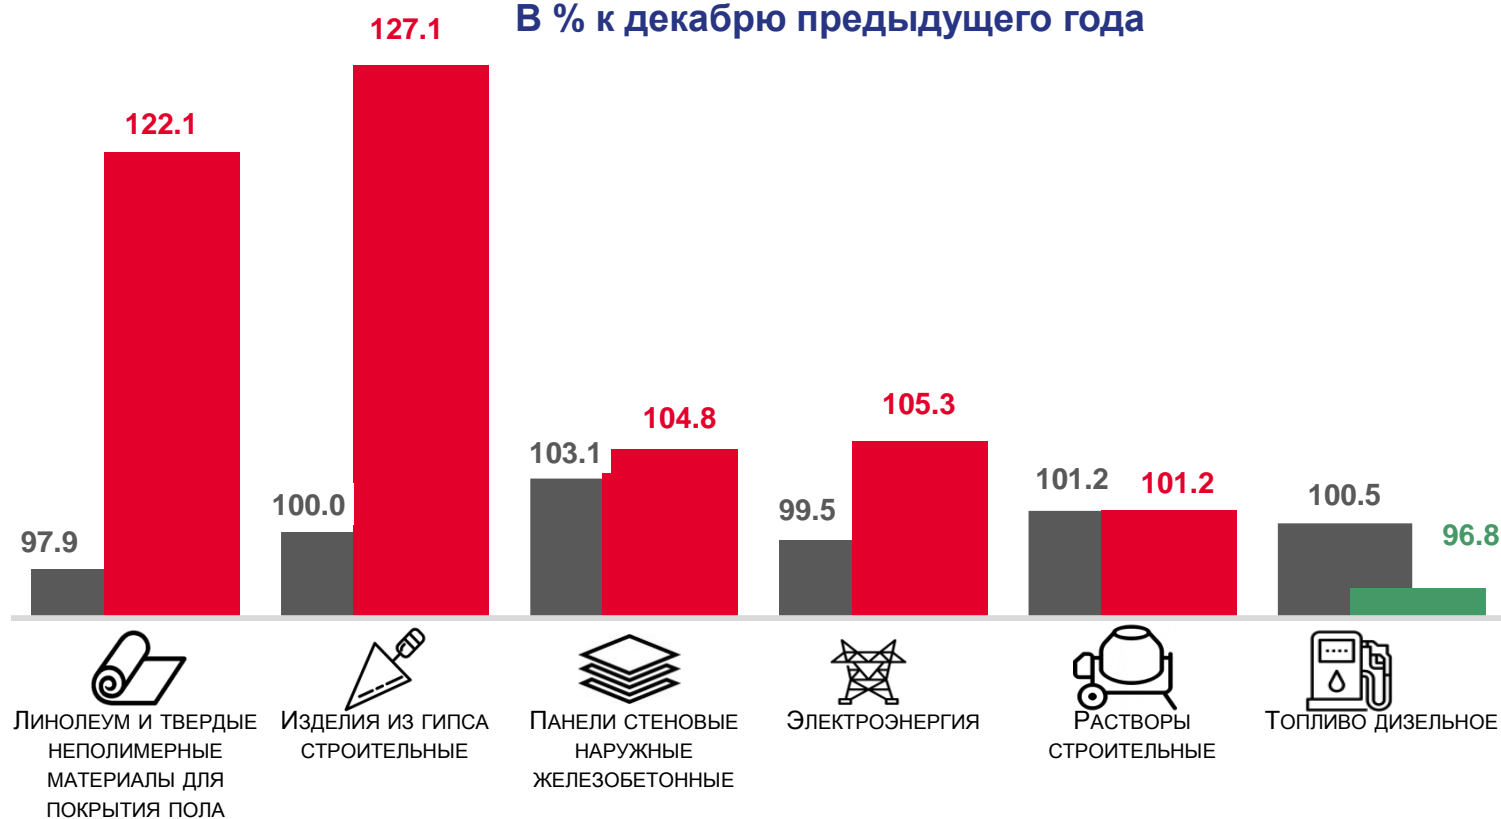

В % к декабрю предыдущего года