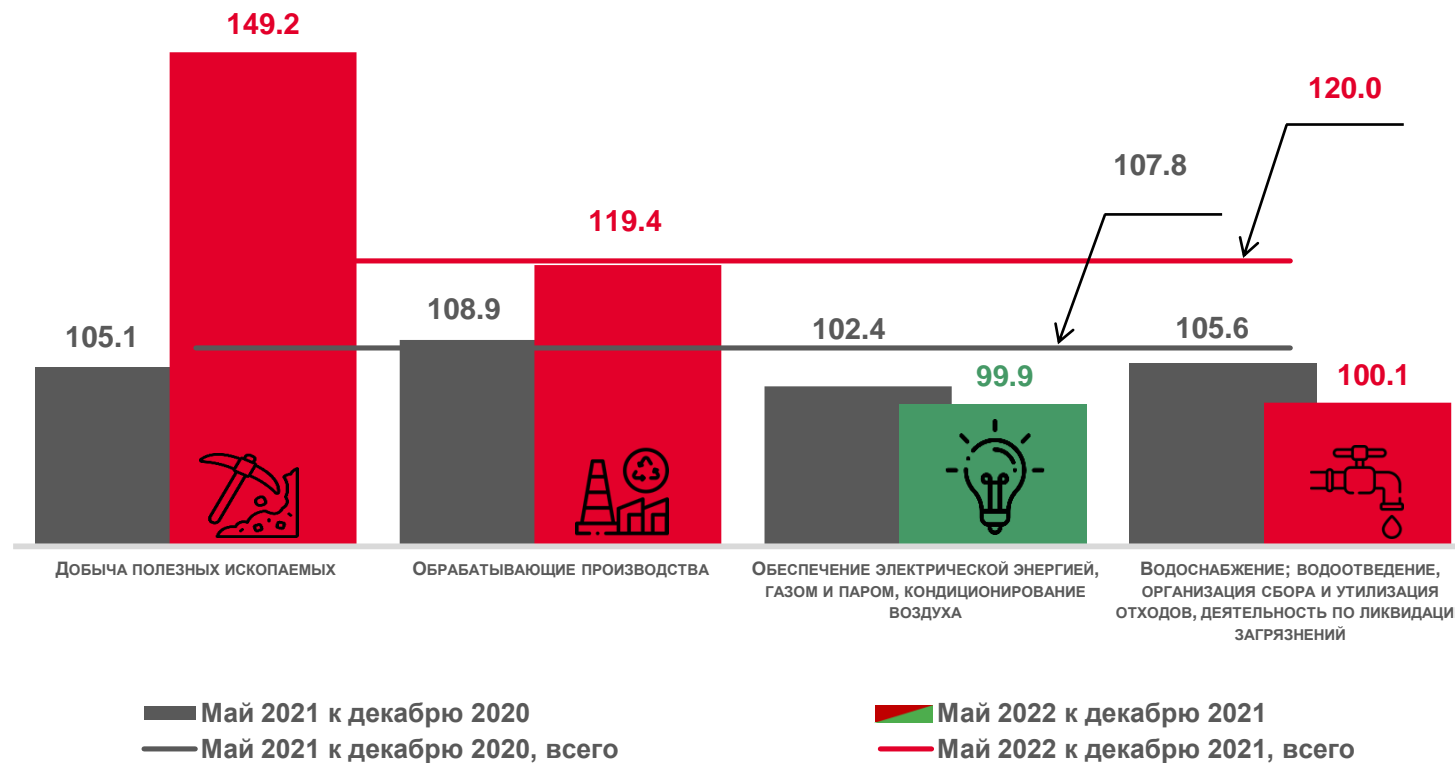

102.1

обеспечение электрической
энергией, газом и паром,
кондиционирование воздуха

97.5

водоснабжение; водоотведение,
организация сбора и утилизация
отходов, деятельность по
ликвидации загрязнений

100.0

В % к декабрю 2021 г.

ИНДЕКСЫ ЦЕН ПРОИЗВОДИТЕЛЕЙ СЕЛЬСКОХОЗЯЙСТВЕННОЙ ПРОДУКЦИИ ПО НОВОСИБИРСКОЙ ОБЛАСТИ

В МАЕ 2022 ГОДА

в % к апрелю 2022 г.

Индекс цен производителей сельскохозяйственной продукции

98.3

в том числе:

зерновые и зернобобовые культуры