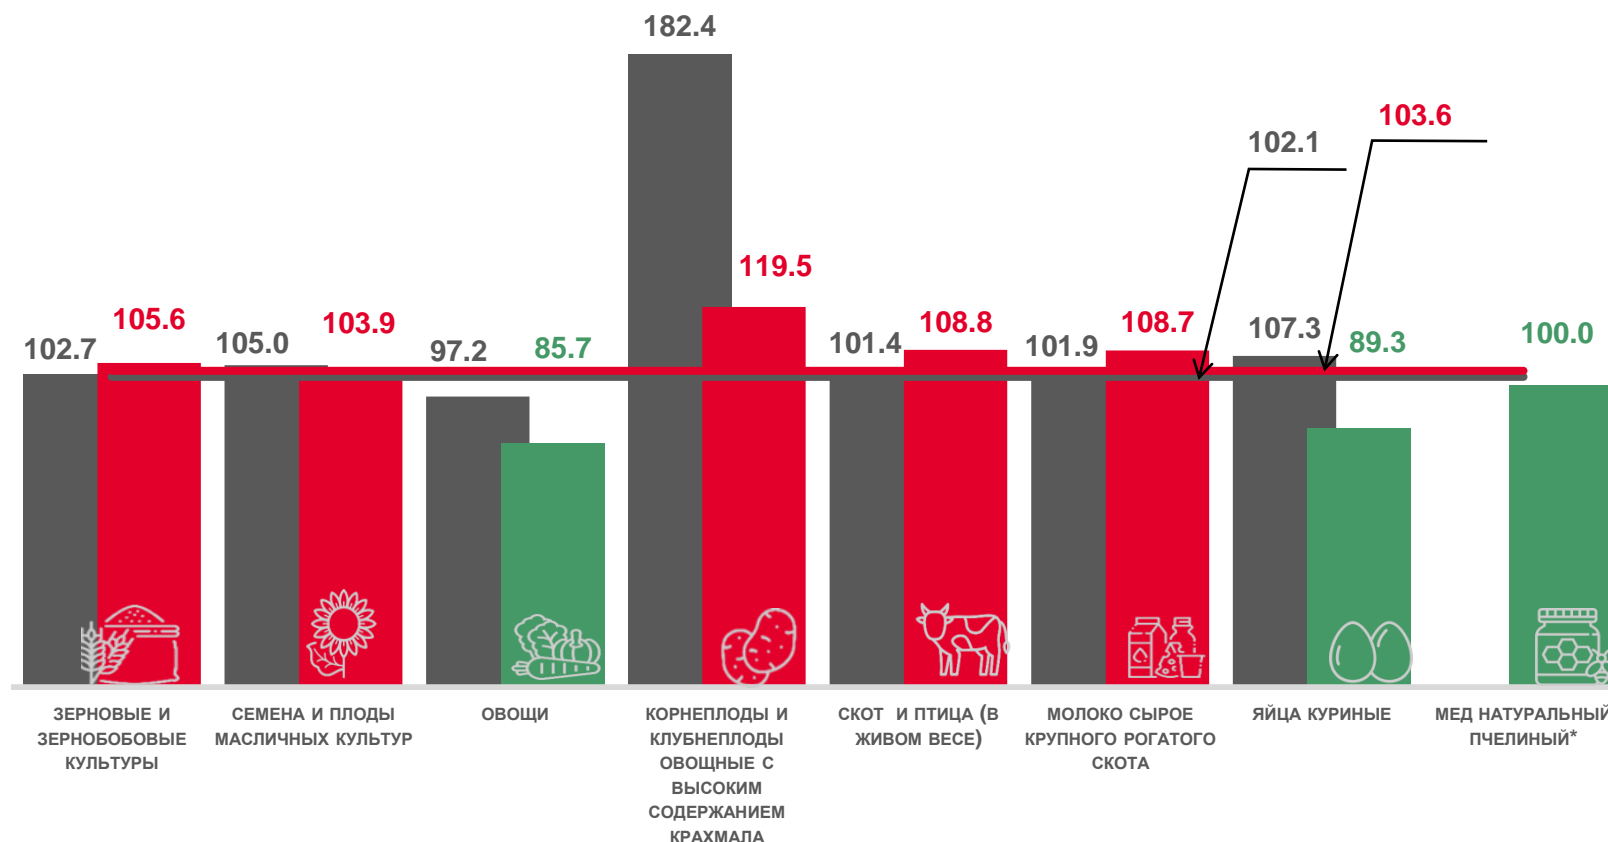

ИНДЕКСЫ ЦЕН ПРОИЗВОДИТЕЛЕЙ СЕЛЬСКОХОЗЯЙСТВЕННОЙ ПРОДУКЦИИ ПО НОВОСИБИРСКОЙ ОБЛАСТИ

В МАЕ 2022 ГОДА

в % к апрелю 2022 г.

Индекс цен производителей сельскохозяйственной продукции

98.3

в том числе:

зерновые и зернобобовые культуры

101.4

семена и плоды масличных культур

99.8

овожи

94.4

корнеплоды и клубнеплоды овощные с высоким содержанием крахмала

112.1

скот и птица

100.2

молоко сырое крупного рогатого скота

100.3

яйца куриные

84.7

мед натуральный пчелиный

100.0

в % к декабрю предыдущего года

■ Май 2021 г. к декабрю 2020 г.

■ Май 2022 г. к декабрю 2021 г.

■ Май 2021 г. к декабрю 2020 г., всего

■ Май 2022 г. к декабрю 2021 г., всего

* наблюдается с января 2022 года

ИНДЕКСЫ ЦЕН НА ПРИОБРЕТЕННЫЕ СТРОИТЕЛЬНЫМИ ОРГАНИЗАЦИЯМИ НОВОСИБИРСКОЙ ОБЛАСТИ ОСНОВНЫЕ МАТЕРИАЛЫ, ДЕТАЛИ И КОНСТРУКЦИИ